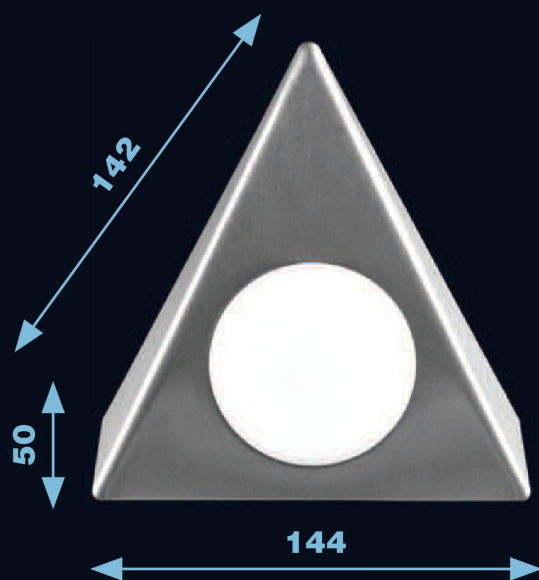

TRIANGO TYP LLT7

Rodzaj powierzchni:

Surface finish:

Oberfläche:

Druh povrhu:

Kolor emisji światła:

Colour of light:

Lichtfarbe:

Barva emise světla:

3,8 W	12 V DC	IP20	M M	F	III
120°	228 lm 205 lm	6000 – 6500 K 3000 – 3500 K	LED	A++ A+ A } LED	